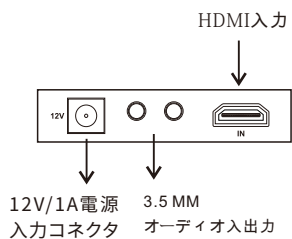

1.3 技術パラメータ

パラメータ	説明
電源	12V1A DC電源
HDMI信号	HDMI1.3 HDCP対応
HDMIループアウト	HDMI1.3 HDCP対応
HDMI入力解像度	720x480p(60),720x576p(50),1280x720p(50),1280x720p(60),1920x1080i(50),1920x1080i(60),1920x1080p(24),1920x1080p(25),1920x1080p(30),1920x1080p(50),1920x1080p(60)
HDMI出力解像度	720x480p(60),720x576p(50),1280x720p(50),1280x720p(60),1920x1080i(50),1920x1080i(60),1920x1080p(24),1920x1080p(25),1920x1080p(30),1920x1080p(50),1920x1080p(60)
レコーディング解像度	720x480p(60),720x576p(50),1280x720p(50),1280x720p(60),1920x1080i(50),1920x1080i(60),1920x1080p(24),1920x1080p(25),1920x1080p(30)
レコーディングフォーマット	ビデオ:MP4; オーディオ: AACStereo
録音品質	最大:16Mbps@1080P30fps
コードフォーマット	H.264+AACハードウェア圧縮
オーディオ信号	最大16 bit 48KHzのデュアルチャンネル (HDMI入力コネクタ経由) 3.5 mmアナログオーディオ入力および3.5 mmオーディオ出力
★Uディスク、ハードディスクフォーマット	FAT32、NTFS (FAT32フォーマットでは、2Gセグメントファイルが自動的に分割される。NTFSフォーマットではストレージは分割されない)
最大のハードディスクをサポート	USBメモリー (64G) ポータブルHDD (≤2TB)
製品寸法	123mm*73mm(68mm)*15mm

1

2

2 インタフェースの説明

インプット側

アウトプット側

RECタッチボタン

2.13 パネル指示灯

標識	区分	説明
録画指示灯	録画ステータス	通常の電力供給は常に点灯する。ビデオを録画すると、指示灯が水が流れるように点灯します。ビデオの録画を終了すると、2Sが点滅した後、常に点灯します。
解像度指示灯	720P/1080Pスイッチ	
RECタッチボタン指示灯	録画の開始/停止	タッチボタンを3S押し続け、ビデオの録画を開始/停止する。タッチボタンを短く押しと解像度を切り替えます