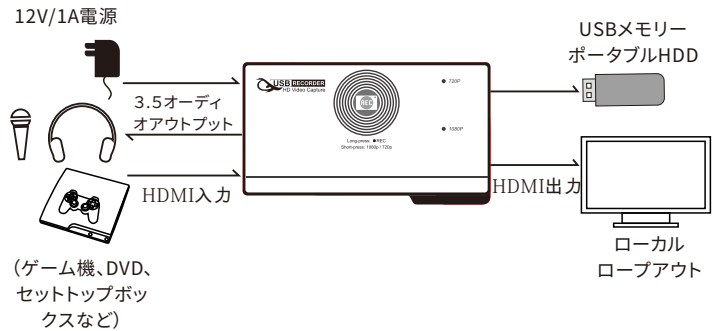

2 Interface description

Input

Output

2.1 Panel indicator

Signs	Type	illustration
Recording indicator	Recording status	Normal power supply is always bright. When recording the video, the indicator lights are lit in the form of pipelining. When the video is finished, it flickers 2S before it is always bright.
Resolution indicator	720P/1080P Switch	
REC Touch button Indicator	Start/stop recording	Long press touch button 3S to start/stop recording video, short press touch button to switch resolution

1

2

2 インタフェースの説明

インプット側

アウトプット側

RECタッチボタン

2.13 パネル指示灯

標識	区分	説明
録画指示灯	録画ステータス	通常の電力供給は常に点灯する。ビデオを録画すると、指示灯が水が流れるように点灯します。ビデオの録画を終了すると、2Sが点滅した後、常に点灯します。
解像度指示灯	720P/1080Pスイッチ	
RECタッチボタン指示灯	録画の開始/停止	タッチボタンを3S押し続け、ビデオの録画を開始/停止する。タッチボタンを短く押しと解像度を切り替えます

3

3 接続イメージ図

4 操作説明

- 録画するのが720Pか、1080Pかを確認する。タッチパネルのRECタッチボタンを押して切り替える。720Pまたは1080P
- RECタッチボタンを3秒間押し続けると、指示灯が流れるように点灯し、ビデオの録画をスタートする。
- RECタッチボタンをさらに押し続け、録画を一時停止し、電源ケーブルを外してから、他のケーブルとデバイスを取り外す

★注意事項

- 録画を一時停止後、まず電源ケーブルを抜いてから、他のケーブルおよびデバイスを抜く。HDMIコネクタをホットプラグしないでください。これにより、HDMIコネクタ・デバイスが損傷を受けないようにする。
- USBインターフェイスデバイスは、ストレージデバイスの損傷を防ぐために、動作中にホットプラグしないでください。
- ビデオソースがコンピュータの場合、このコンピュータサウンド再生デバイスは、録画カードを選択し、コピーモードを選択する