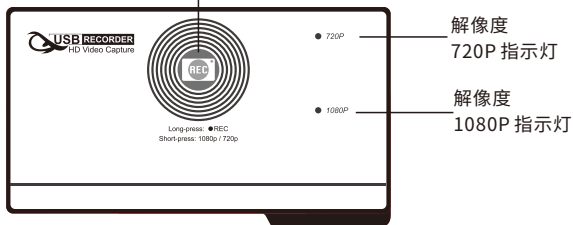

1.3 技術パラメータ

パラメータ	説明
電源	12V1A DC電源
HDMI信号	HDMI1.3 HDCP対応
HDMIループアウト	HDMI1.3 HDCP対応
HDMI入力解像度	720x480p(60),720x576p(50),1280x720p(50),1280x720p(60),1920x1080i(50),1920x1080i(60),1920x1080p(24),1920x1080p(25),1920x1080p(30),1920x1080p(50),1920x1080p(60)
HDMI出力解像度	720x480p(60),720x576p(50),1280x720p(50),1280x720p(60),1920x1080i(50),1920x1080i(60),1920x1080p(24),1920x1080p(25),1920x1080p(30),1920x1080p(50),1920x1080p(60)
レコーディング解像度	720x480p(60),720x576p(50),1280x720p(50),1280x720p(60),1920x1080i(50),1920x1080i(60),1920x1080p(24),1920x1080p(25),1920x1080p(30)
レコーディングフォーマット	ビデオ:MP4; オーディオ: AACStereo
録音品質	最大:16Mbps@1080P30fps
コードフォーマット	H.264+AACハードウェア圧縮
オーディオ信号	最大16 bit 48KHzのデュアルチャンネル (HDMI入力コネクタ経由) 3.5 mmアナログオーディオ入力および3.5 mmオーディオ出力
★Uディスク、ハードディスクフォーマット	FAT32、NTFS (FAT32フォーマットでは、2Gセグメントファイルが自動的に分割される。NTFSフォーマットではストレージは分割されない)
最大のハードディスクをサポート	USBメモリー (64G) ポータブルHDD (≤2TB)
製品寸法	123mm*73mm(68mm)*15mm

1

2

2 インタフェースの説明

インプット側

アウトプット側

RECタッチボタン

2.13 パネル指示灯

標識	区分	説明
録画指示灯	録画ステータス	通常の電力供給は常に点灯する。ビデオを録画すると、指示灯が水が流れるように点灯します。ビデオの録画を終了すると、2Sが点滅した後、常に点灯します。
解像度指示灯	720P/1080Pスイッチ	
RECタッチボタン指示灯	録画の開始/停止	タッチボタンを3S押し続け、ビデオの録画を開始/停止する。タッチボタンを短く押しと解像度を切り替えます