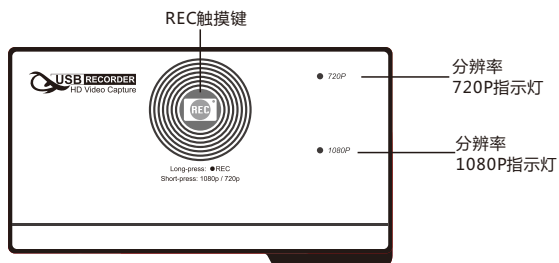

输出端

2.13 面板指示灯

标识	类型	说明
录制指示灯	录制状态	正常供电时常亮；录制视频时，指示灯以流水形式发亮；结束录制视频时，先闪烁2S后常亮。
分辨率指示灯	720P/1080P切换	
REC触摸键指示灯	开始/停止录制	长按触摸按键3S开始/停止录制视频，短按触摸按键切换分辨率

3

1.3 技术参数

参数	说明
电源	12V1A直流电源
HDMI信号	HDMI1.3支持 HDCP
HDMI环出	HDMI1.3支持 HDCP
HDMI输入分辨率	720x480p(60),720x576p(50),1280x720p(50),1280x720p(60),1920x1080i(50),1920x1080i(60),1920x1080p(24),1920x1080p(25),1920x1080p(30),1920x1080p(50),1920x1080p(60)
HDMI输出分辨率	720x480p(60),720x576p(50),1280x720p(50),1280x720p(60),1920x1080i(50),1920x1080i(60),1920x1080p(24),1920x1080p(25),1920x1080p(30),1920x1080p(50),1920x1080p(60)
USB录制分辨率	720x480p(60),720x576p(50),1280x720p(50),1280x720p(60),1920x1080i(50),1920x1080i(60),1920x1080p(24),1920x1080p(25),1920x1080p(30)
录制格式	视频：MP4；音频：AACStereo
录制质量	最高：16Mbps@1080P30fps
编码格式	H.264+ AAC硬件压缩
音频信号	最高16bit48KHz双声道（通过HDMI输入接口）、3.5mm模拟音频输入,以及3.5mm音频输出
★U盘、硬盘格式	FAT32、NTFS(FAT32格式下自动分割2G一段文件，NTFS格式下不分割存储)
支持最大硬盘	U盘或存储卡(≤64G) 移动硬盘(≤2TB)
产品尺寸	123mm*73mm(68mm)*15mm

2