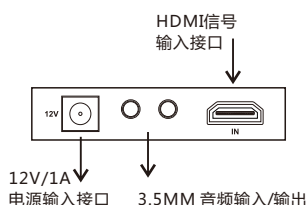

HSV326高清视频采集盒

使用手册

1 产品概述

1.1 产品简介

高清视频采集盒广泛应用于智能社区、交通管理单元、医疗系统、教育系统、家庭视频捕捉，尤其是游戏视频制作。高清视频录制，无需电脑，可以将HDMI信号从vidicon，电视盒，Playstation，XBOX和其他可识别文件录制成高质量的视频文件保存到USB闪存盘或移动硬盘。

1.2 特性

- ★ 最大输入分辨率为1080P/60Hz，最大录制分辨率为1080P/30Hz
- ★ 支持Mic混音录制/3.5耳机输出/HDMI环出/触摸按键
- ★ USB接口可以连接支持我们产品格式的存储设备（U盘，移动硬盘，TF，SD等）
- ★ Audio接口连接我们的耳机，Mic接口连接Mic
- ★ DC Power接口连接12V1ADC适配器。

1

2 接口描述

输入端

输出端

2.13 面板指示灯

标识	类型	说明
录制指示灯	录制状态	正常供电时常亮；录制视频时，指示灯以流水形式发亮；结束录制视频时，先闪烁2S后常亮。
分辨率指示灯	720P/1080P切换	
REC触摸键指示灯	开始/停止录制	长按触摸按键3S开始/停止录制视频，短按触摸按键切换分辨率

3

1.3 技术参数

参数	说明
电源	12V1A直流电源
HDMI信号	HDMI1.3支持 HDCP
HDMI环出	HDMI1.3支持 HDCP
HDMI输入分辨率	720x480p(60),720x576p(50),1280x720p(50),1280x720p(60),1920x1080i(50),1920x1080i(60),1920x1080p(24),1920x1080p(25),1920x1080p(30),1920x1080p(50),1920x1080p(60)
HDMI输出分辨率	720x480p(60),720x576p(50),1280x720p(50),1280x720p(60),1920x1080i(50),1920x1080i(60),1920x1080p(24),1920x1080p(25),1920x1080p(30),1920x1080p(50),1920x1080p(60)
USB录制分辨率	720x480p(60),720x576p(50),1280x720p(50),1280x720p(60),1920x1080i(50),1920x1080i(60),1920x1080p(24),1920x1080p(25),1920x1080p(30)
录制格式	视频：MP4；音频：AACStereo
录制质量	最高：16Mbps@1080P30fps
编码格式	H.264+ AAC硬件压缩
音频信号	最高16bit48KHz双声道（通过HDMI输入接口）、3.5mm模拟音频输入,以及3.5mm音频输出
★U盘、硬盘格式	FAT32、NTFS(FAT32格式下自动分割2G一段文件，NTFS格式下不分割存储)
支持最大硬盘	U盘或存储卡(≤64G) 移动硬盘(≤2TB)
产品尺寸	123mm*73mm(68mm)*15mm

2

3 连接示意图

4 操作说明

1. 确认你要录制的是720P,还是1080P.点触面板上的REC触摸按键,切换720P或者1080P
2. 长按REC触摸按键3秒,指示灯以流水形式发亮,开始录制视频
3. 再长按REC触摸按键,暂停录制,然后先拔电源线,再拔其它线和设备

★注意事项

1. 1, 请切记暂停录制后,要先拔电源线,再拔其他线和设备
   HDMI接口请勿热拔插,以避免损毁HDMI接口器件。
2. 2, USB接口设备即设备请勿在工作状态下热拔插,以避免损毁存储设备。
3. 3, 如果视频源是电脑,此电脑声音播放设备,选择我们的录制卡,选择复制模式

4