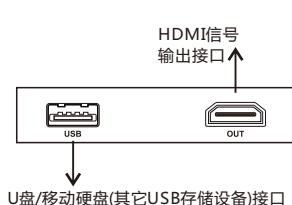

输出端

2.13 面板指示灯

标识	类型	说明
录制指示灯	录制状态	正常供电时常亮；录制视频时，指示灯以流水形式发亮；结束录制视频时，先闪烁2S后常亮。
分辨率指示灯	720P/1080P切换	
REC触摸键指示灯	开始/停止录制	长按触摸按键3S开始/停止录制视频，短按触摸按键切换分辨率

3

1.3 技术参数

参数	说明
电源	12V1A直流电源
HDMI信号	HDMI1.3支持 HDCP
HDMI环出	HDMI1.3支持 HDCP
HDMI输入分辨率	720x480p(60),720x576p(50),1280x720p(50),1280x720p(60),1920x1080i(50),1920x1080i(60),1920x1080p(24),1920x1080p(25),1920x1080p(30),1920x1080p(50),1920x1080p(60)
HDMI输出分辨率	720x480p(60),720x576p(50),1280x720p(50),1280x720p(60),1920x1080i(50),1920x1080i(60),1920x1080p(24),1920x1080p(25),1920x1080p(30),1920x1080p(50),1920x1080p(60)
USB录制分辨率	720x480p(60),720x576p(50),1280x720p(50),1280x720p(60),1920x1080i(50),1920x1080i(60),1920x1080p(24),1920x1080p(25),1920x1080p(30)
录制格式	视频：MP4；音频：AACStereo
录制质量	最高：16Mbps@1080P30fps
编码格式	H.264+ AAC硬件压缩
音频信号	最高16bit48KHz双声道（通过HDMI输入接口）、3.5mm模拟音频输入,以及3.5mm音频输出
★U盘、硬盘格式	FAT32、NTFS(FAT32格式下自动分割2G一段文件，NTFS格式下不分割存储)
支持最大硬盘	U盘或存储卡(≤64G) 移动硬盘(≤2TB)
产品尺寸	123mm*73mm(68mm)*15mm

2