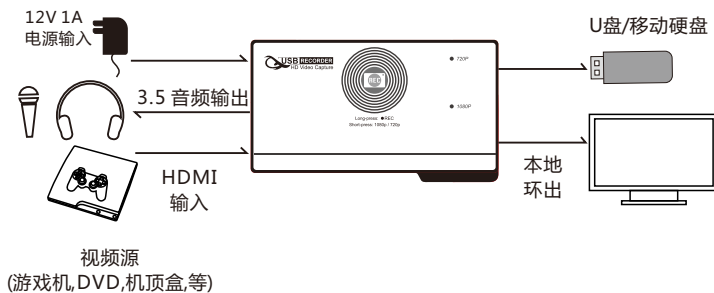

3 连接示意图

4 操作说明

1. 确认你要录制的是720P,还是1080P.点触面板上的REC触摸按键,切换720P或者1080P
2. 长按REC触摸按键3秒,指示灯以流水形式发亮,开始录制视频
3. 再长按REC触摸按键,暂停录制,然后先拔电源线,再拔其它线和设备

★注意事项

1. 1, 请切记暂停录制后,要先拔电源线,再拔其他线和设备
   HDMI接口请勿热拔插,以避免损毁HDMI接口器件。
2. 2, USB接口设备即设备请勿在工作状态下热拔插,以避免损毁存储设备。
3. 3, 如果视频源是电脑,此电脑声音播放设备,选择我们的录制卡,选择复制模式

4