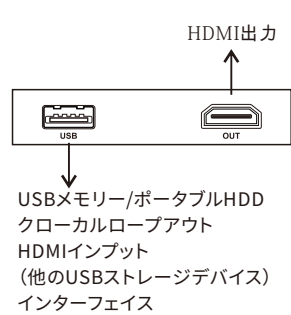

1

2

2 インタフェースの説明

インプット側

アウトプット側

RECタッチボタン

2.13 パネル指示灯

標識	区分	説明
録画指示灯	録画ステータス	通常の電力供給は常に点灯する。ビデオを録画すると、指示灯が水が流れるように点灯します。ビデオの録画を終了すると、2Sが点滅した後、常に点灯します。
解像度指示灯	720P/1080Pスイッチ	
RECタッチボタン指示灯	録画の開始/停止	タッチボタンを3S押し続け、ビデオの録画を開始/停止する。タッチボタンを短く押しと解像度を切り替えます